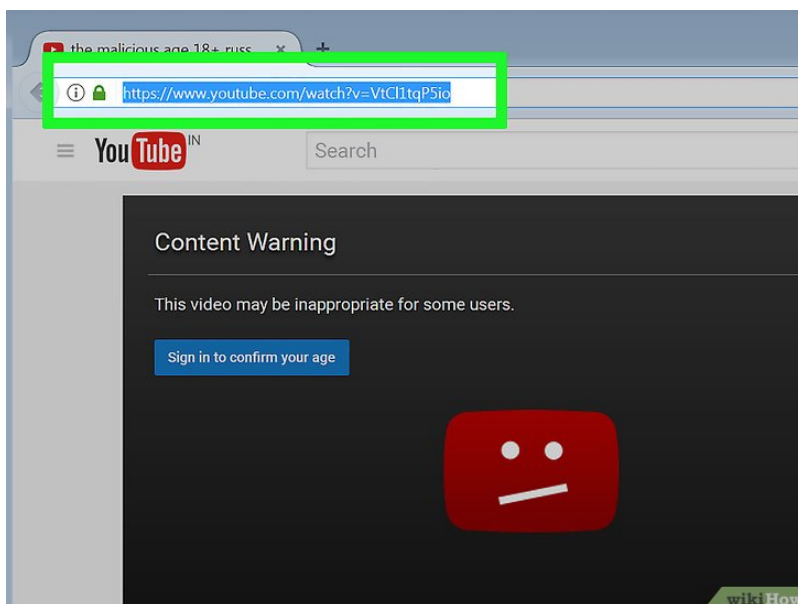

## Première étape

Affichez la vidéo : tapez le nom de la vidéo dans la barre de recherche en haut du site YouTube.

Appuyez sur

## Autres étapes

**Ouvrez la vidéo** en cliquant sur son lien ; l'écran « Avertissement relatif au contenu » s'affiche et vous demande de vous connecter :

**Sélectionnez l'URL de la vidéo** : Dans la barre d'adresse, **cliquez sur l'URL de la vidéo**, ce qui surligne l'URL :