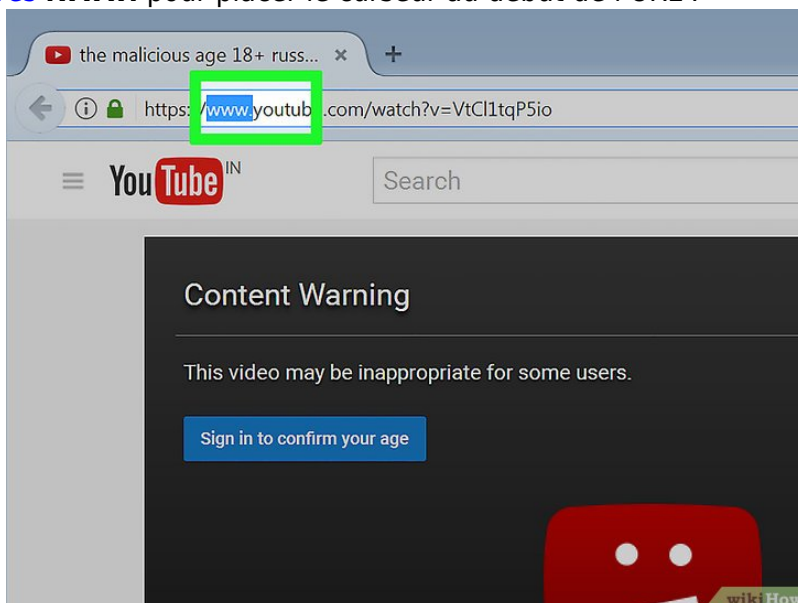

## Première étape

Affichez la vidéo : tapez le nom de la vidéo dans la barre de recherche en haut du site YouTube.

Appuyez sur

## Autres étapes

**Ouvrez la vidéo** en cliquant sur son lien ; l'écran « Avertissement relatif au contenu » s'affiche et vous demande de vous connecter :

**Sélectionnez l'URL de la vidéo** : Dans la barre d'adresse, **cliquez sur l'URL de la vidéo**, ce qui surligne l'URL :

un clic droit juste après **.www.** pour placer le curseur au début de l'URL :

Tapez nsfw → nsfwyoutube :

Par exemple <https://www.youtube.com/watch?v=MLUvOtqTmYM> deviendra <http://www.nsfwyoutube.com/watch?v=MLUvOtqTmYM>

**Ouvrez la vidéo** : appuyez sur . La vidéo s'ouvre sur le nouveau site sans avoir à vous connecter.