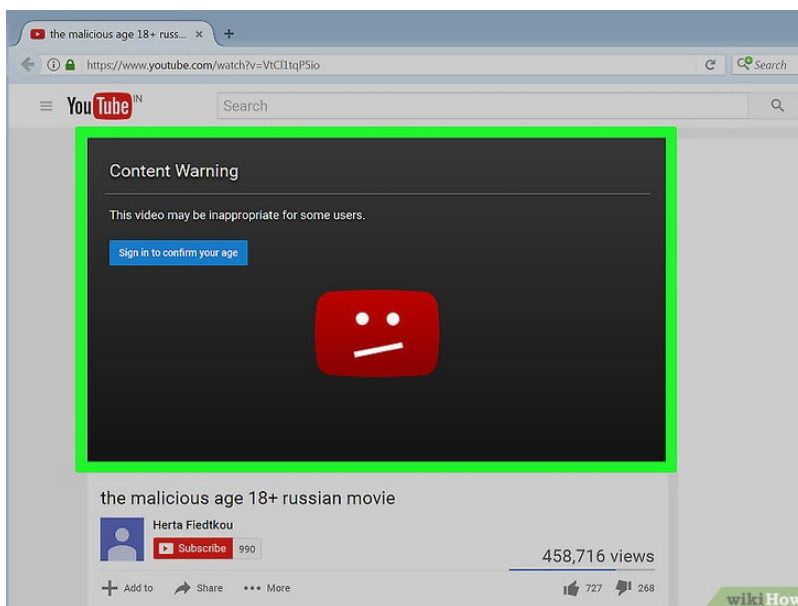

## Première étape

Affichez la vidéo : tapez le nom de la vidéo dans la barre de recherche en haut du site YouTube.

Appuyez sur

## Autres étapes

**Ouvrez la vidéo** en cliquant sur son lien ; l'écran « Avertissement relatif au contenu » s'affiche et vous demande de vous connecter :

**Sélectionnez l'URL de la vidéo** : Dans la barre d'adresse, **cliquez sur l'URL de la vidéo**, ce qui surligne l'URL :