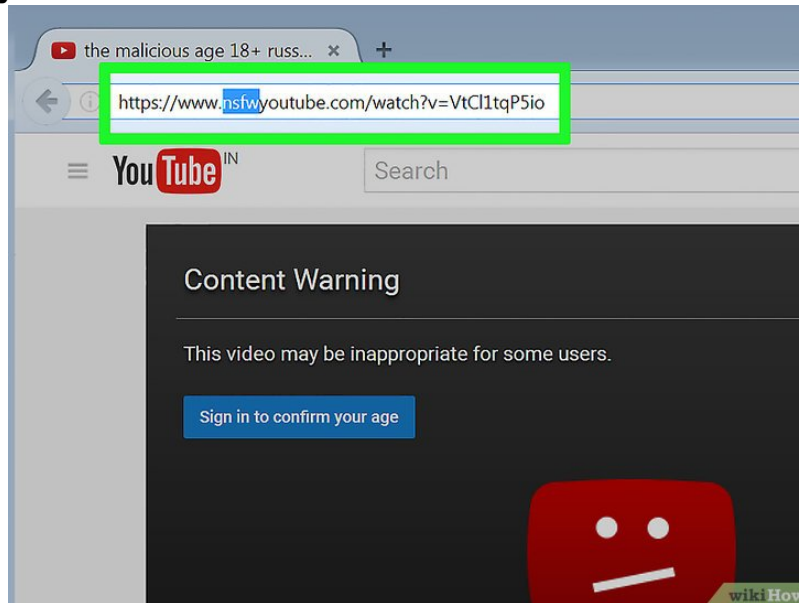

## Première étape

Affichez la vidéo : tapez le nom de la vidéo dans la barre de recherche en haut du site YouTube.

Appuyez sur

## Autres étapes

**Ouvrez la vidéo** en cliquant sur son lien ; l'écran « Avertissement relatif au contenu » s'affiche et vous demande de vous connecter :

**Sélectionnez l'URL de la vidéo** : Dans la barre d'adresse, **cliquez sur l'URL de la vidéo**, ce qui surligne l'URL :

un clic droit juste après **.www.** pour placer le curseur au début de l'URL :

Tapez nsfw → nsfwyoutube :

Par exemple <https://www.youtube.com/watch?v=MLUvOtqTmYM> deviendra <http://www.nsfwyoutube.com/watch?v=MLUvOtqTmYM>

**Ouvrez la vidéo** : appuyez sur . La vidéo s'ouvre sur le nouveau site sans avoir à vous connecter.