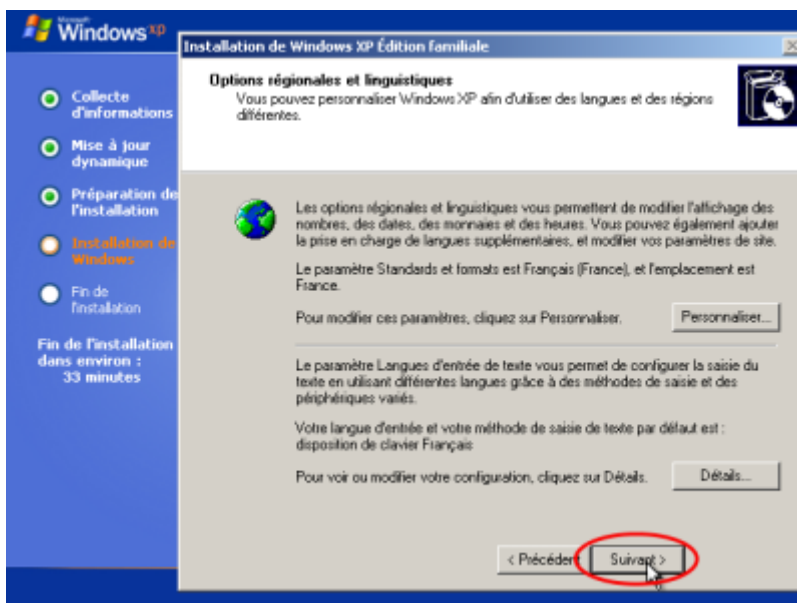

- Suivant si les réglages sont bons (sinon, faire les réglages) :