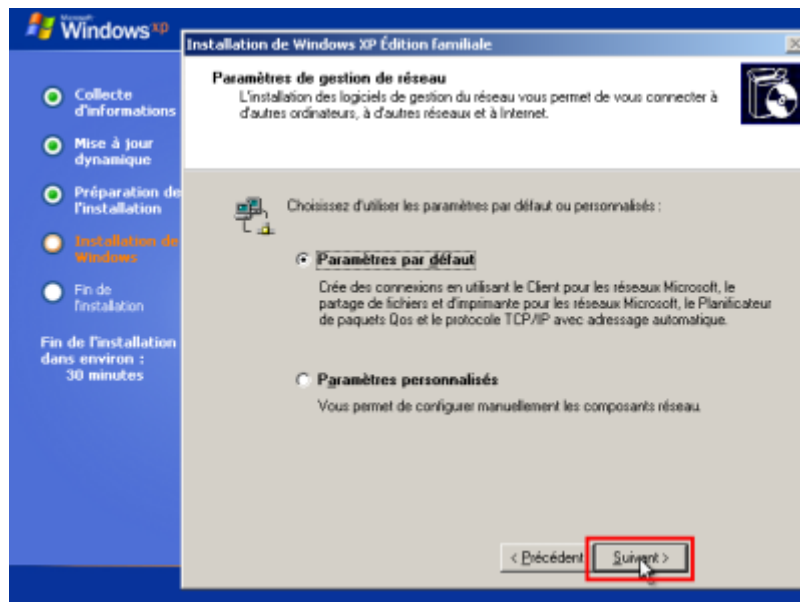

C'est à ce niveau qu'on peut lancer la console de récupération par :

- Tapez **Entrée** pour lancer l'installation :

- **F8** pour accepter la licence :

- Sélectionnez le disque ou la partition où installer Windows, puis **Entrée** :

- Entrée pour formater en NTFS :

- Suivant si les réglages sont bons (sinon, faire les réglages) :

- Donnez votre nom (ex. Roger Dupont) :

- Donnez la clé du CD puis Entrée :

- Nom de l'ordinateur sur le réseau local puis Suivant :

- Réglez la date et l'heure puis Suivant :

- Suivant :

- **OK** pour régler l'affichage :

- **OK** si c'est bon :

- Suivant :

- Mises à jour automatiques puis Suivant :

- Connexion internet puis Suivant :

- Activer puis Suivant :