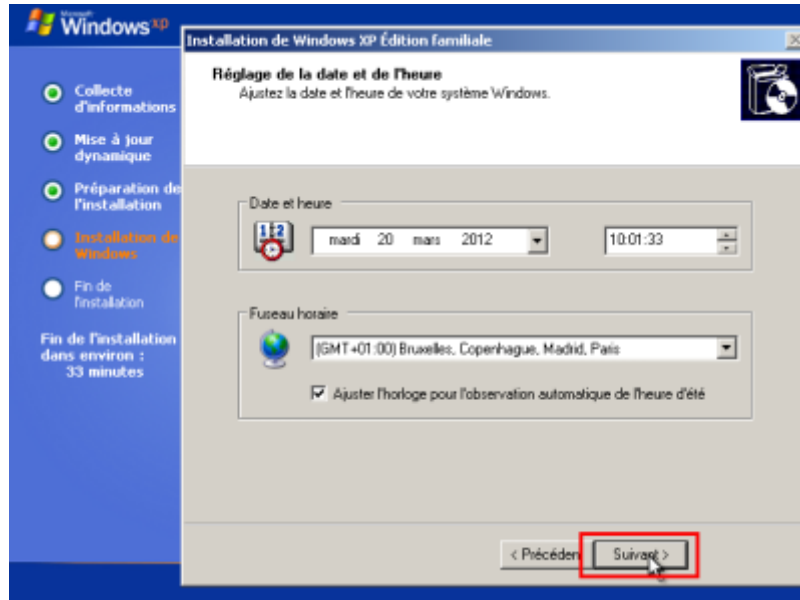

C'est à ce niveau qu'on peut lancer la console de récupération par :

- Tapez **Entrée** pour lancer l'installation :

- **F8** pour accepter la licence :

- Sélectionnez le disque ou la partition où installer Windows, puis **Entrée** :

- Entrée pour formater en NTFS :

- Suivant si les réglages sont bons (sinon, faire les réglages) :

- Donnez votre nom (ex. Roger Dupont) :

- Donnez la clé du CD puis Entrée :

- Nom de l'ordinateur sur le réseau local puis Suivant :

- Réglez la date et l'heure puis Suivant :

- Suivant :

- **OK** pour régler l'affichage :

- **OK** si c'est bon :

- Suivant :

- Mises à jour automatiques puis Suivant :

- Connexion internet puis Suivant :

- Activer puis Suivant :