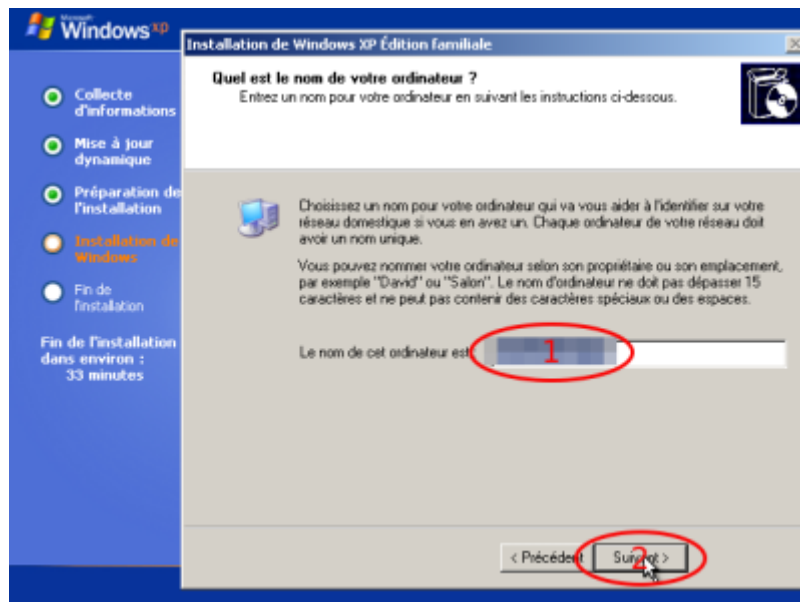

- Nom de l'ordinateur sur le réseau local puis Suivant :