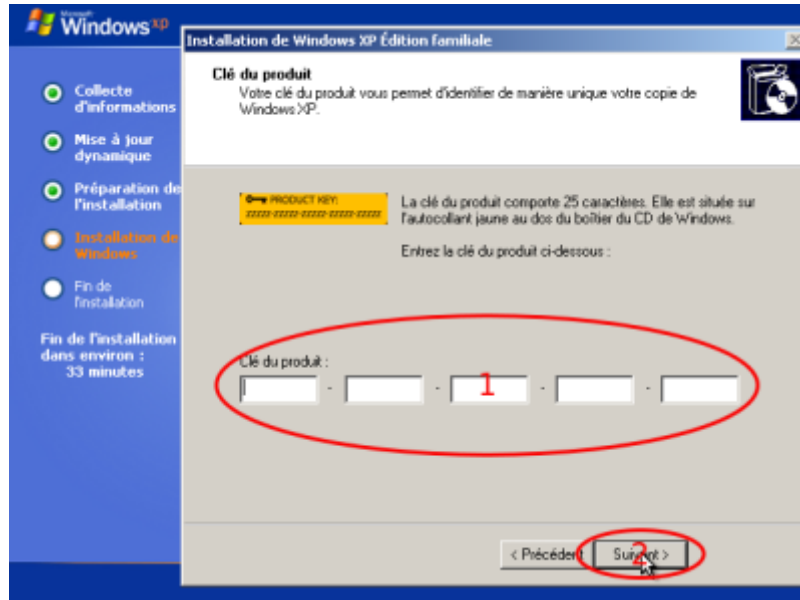

- Donnez la clé du CD puis Entrée :