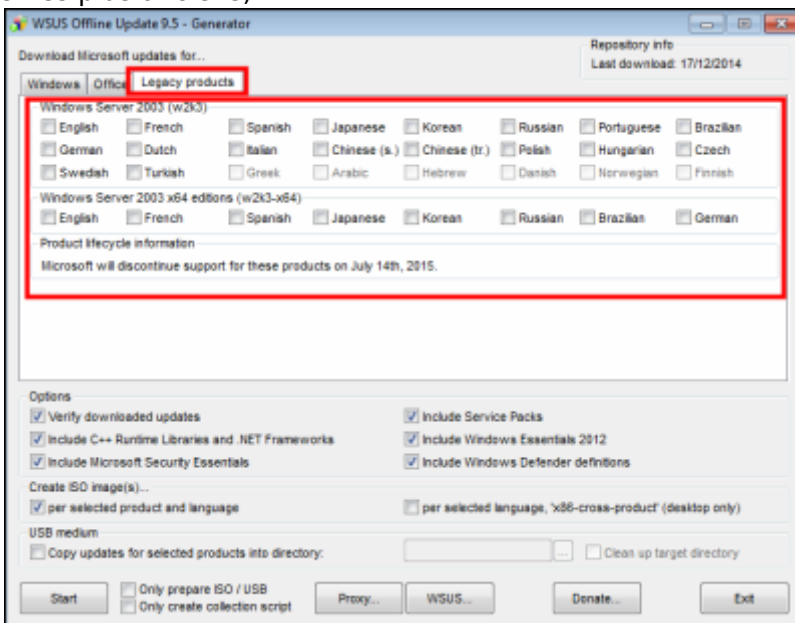

Il télécharge les mises à jour depuis les serveurs Windows et permet de les déployer depuis un support amovible DVD ou USB.

Pratique pour réinstaller un PC : en quelques clics, il est possible d'appliquer toutes les mises à jour bien plus rapidement que par le réseau.

Ce petit logiciel évite des heures de téléchargements sur Windows Update après un reformatage.

Pré-requis

Installation

Téléchargez l'application sur le site de WSUS Offline : <http://download.wsusoffline.net/> pour créer le support avec **WSUS Offline UpdateGenerator** (sur CD, DVD ou support amovible).

Lancez WSUS Offline UpdateGenerator et cochez les cases selon les mises à jour à exporter sur le support.

onglet Office :

onglet legacy (systèmes plus anciens) :

Renseignez les options en bas de la fenêtre à inclure (services packs, .NET Framework 3.5 et 4, définitions de Virus MS Security Essentials)