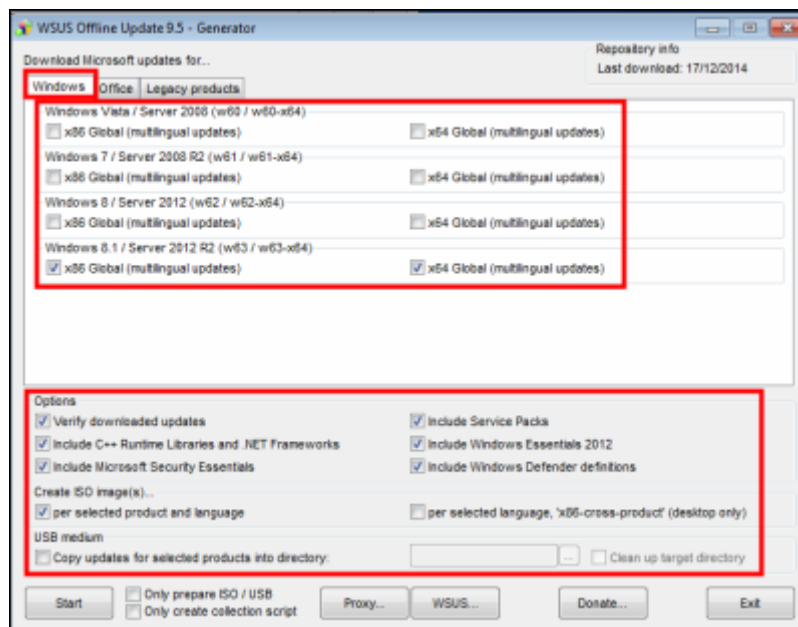

Trusty, BROUILLON

Windows Server Update Services (WSUS)

WSUS Offline Update permet de mettre à jour un ordinateur sous Microsoft Windows et/ou Office de manière sûre, rapide et sans avoir besoin d'une connexion Internet.

Il télécharge les mises à jour depuis les serveurs Windows et permet de les déployer depuis un support amovible DVD ou USB.

Pratique pour réinstaller un PC : en quelques clics, il est possible d'appliquer toutes les mises à jour bien plus rapidement que par le réseau.

Ce petit logiciel évite des heures de téléchargements sur Windows Update après un reformatage.

Pré-requis

Installation

Téléchargez l'application sur le site de WSUS Offline : <http://download.wsusoffline.net/> pour créer le support avec **WSUS Offline UpdateGenerator** (sur CD, DVD ou support amovible).

Lancez WSUS Offline UpdateGenerator et cochez les cases selon les mises à jour à exporter sur le support.

onglet Office :