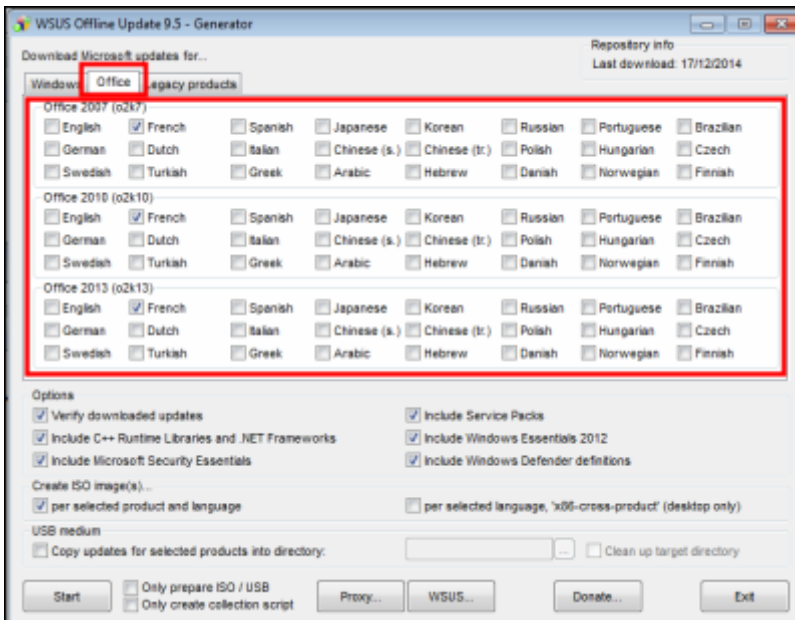

onglet legacy (systèmes plus anciens) :