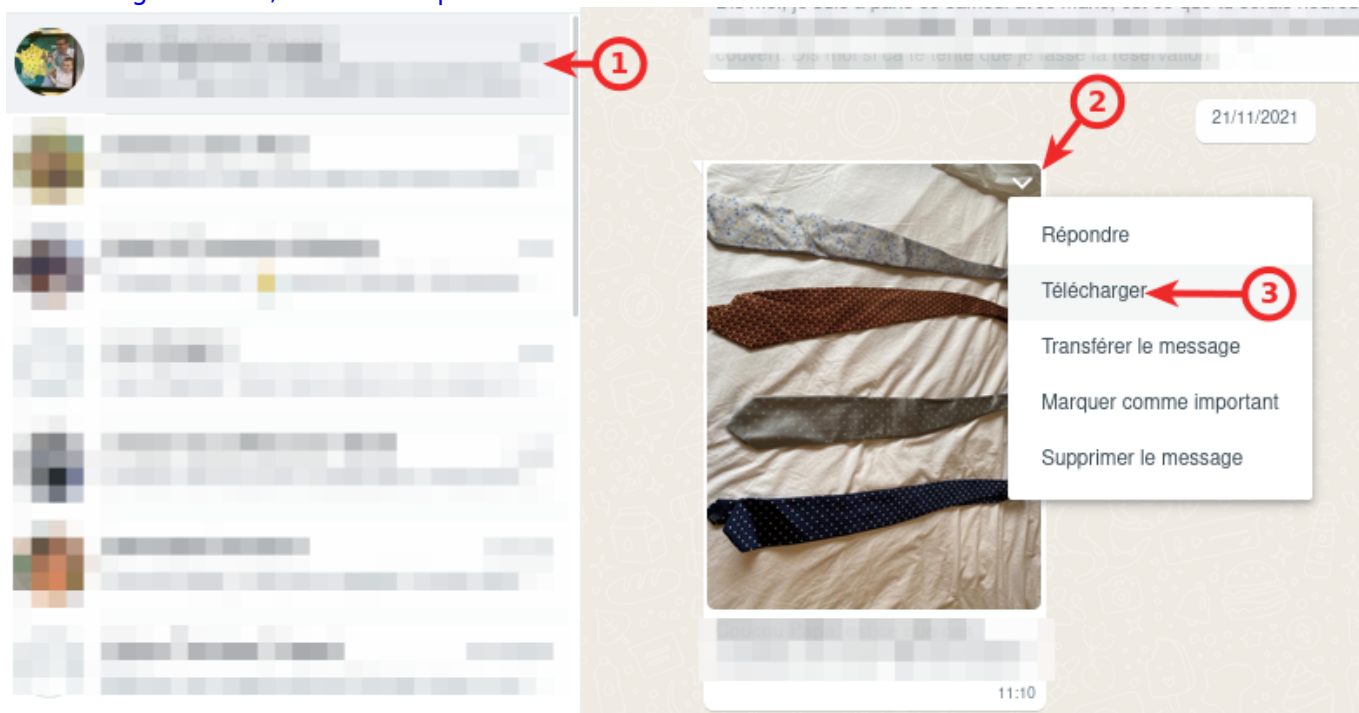

[Besoin d'aide ?](#)

Garder ma session ouverte

Sur votre téléphone :
ouvrez Whatsapp

Ouvrez le menu **3 points** et sélectionnez **WhatsApp Web** dans le menu déroulant :

Scannez le code QR de la page web ouverte sur le PC (placez l'appareil photo du téléphone devant l'écran de l'ordinateur, comme pour le prendre en photo) : le code est lu automatiquement et la page web affiche votre panel de conversations WhatsApp.

Vous avez accès à vos conversations Whatsapp sur l'écran de votre pc.

Configuration

Utilisation

Transférer sur l'ordinateur les photos de whatsapp avec whatsapp web

Ouvrez **WhatsApp Web** sur votre ordinateur

cliquez sur la **conversation** qui contient la photo à télécharger pour ouvrir le message.

Le message s'ouvre, survolez la photo avec votre souris :

cliquez sur la flèche vers le bas.

Cliquez sur l'option de téléchargement dans le menu déroulant.