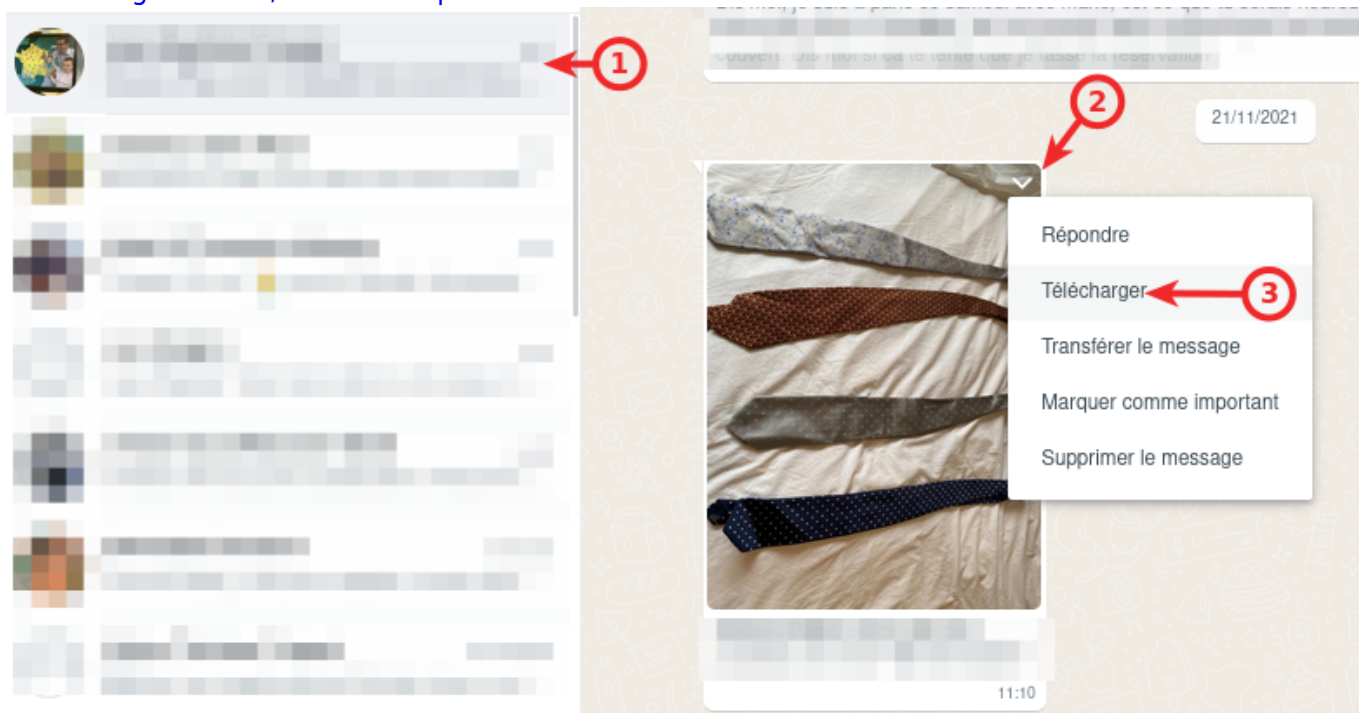

[Besoin d'aide ?](#)

Garder ma session ouverte

Sur votre téléphone :
ouvrez Whatsapp

Ouvrez le menu **3 points** et sélectionnez **WhatsApp Web** dans le menu déroulant :

Scannez le code QR de la page web ouverte sur le PC (placez l'appareil photo du téléphone devant l'écran de l'ordinateur, comme pour le prendre en photo) : le code est lu automatiquement et la page web affiche votre panel de conversations WhatsApp.

Vous avez accès à vos conversations Whatsapp sur l'écran de votre pc.

Configuration

Utilisation

Transférer sur l'ordinateur les photos de whatsapp avec whatsapp web

Ouvrez **WhatsApp Web** sur votre ordinateur

cliquez sur la conversation qui contient la photo à télécharger pour ouvrir le message.

Le message s'ouvre, survolez la photo avec votre souris :

cliquez sur la flèche vers le bas.

Cliquez sur l'option de téléchargement dans le menu déroulant.